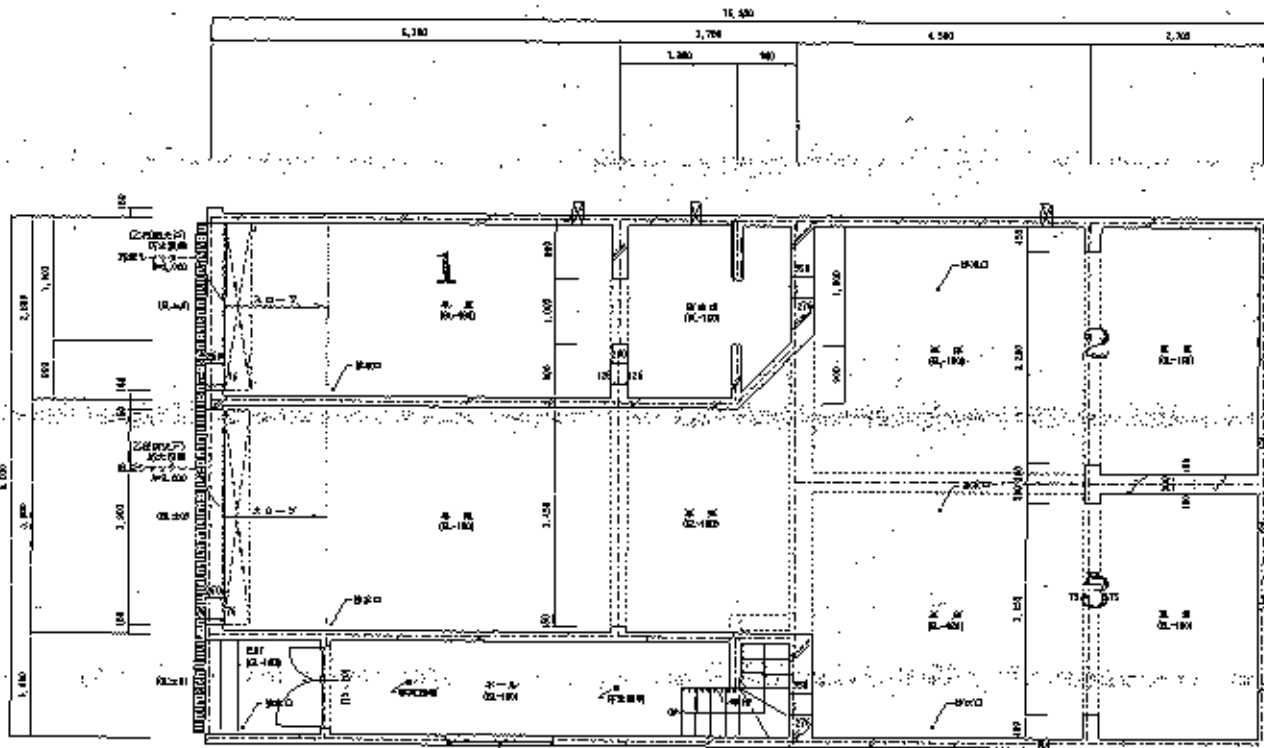

1 1237 フォデザインコステ

107-01  
(2.000x2.000)  
洗面台