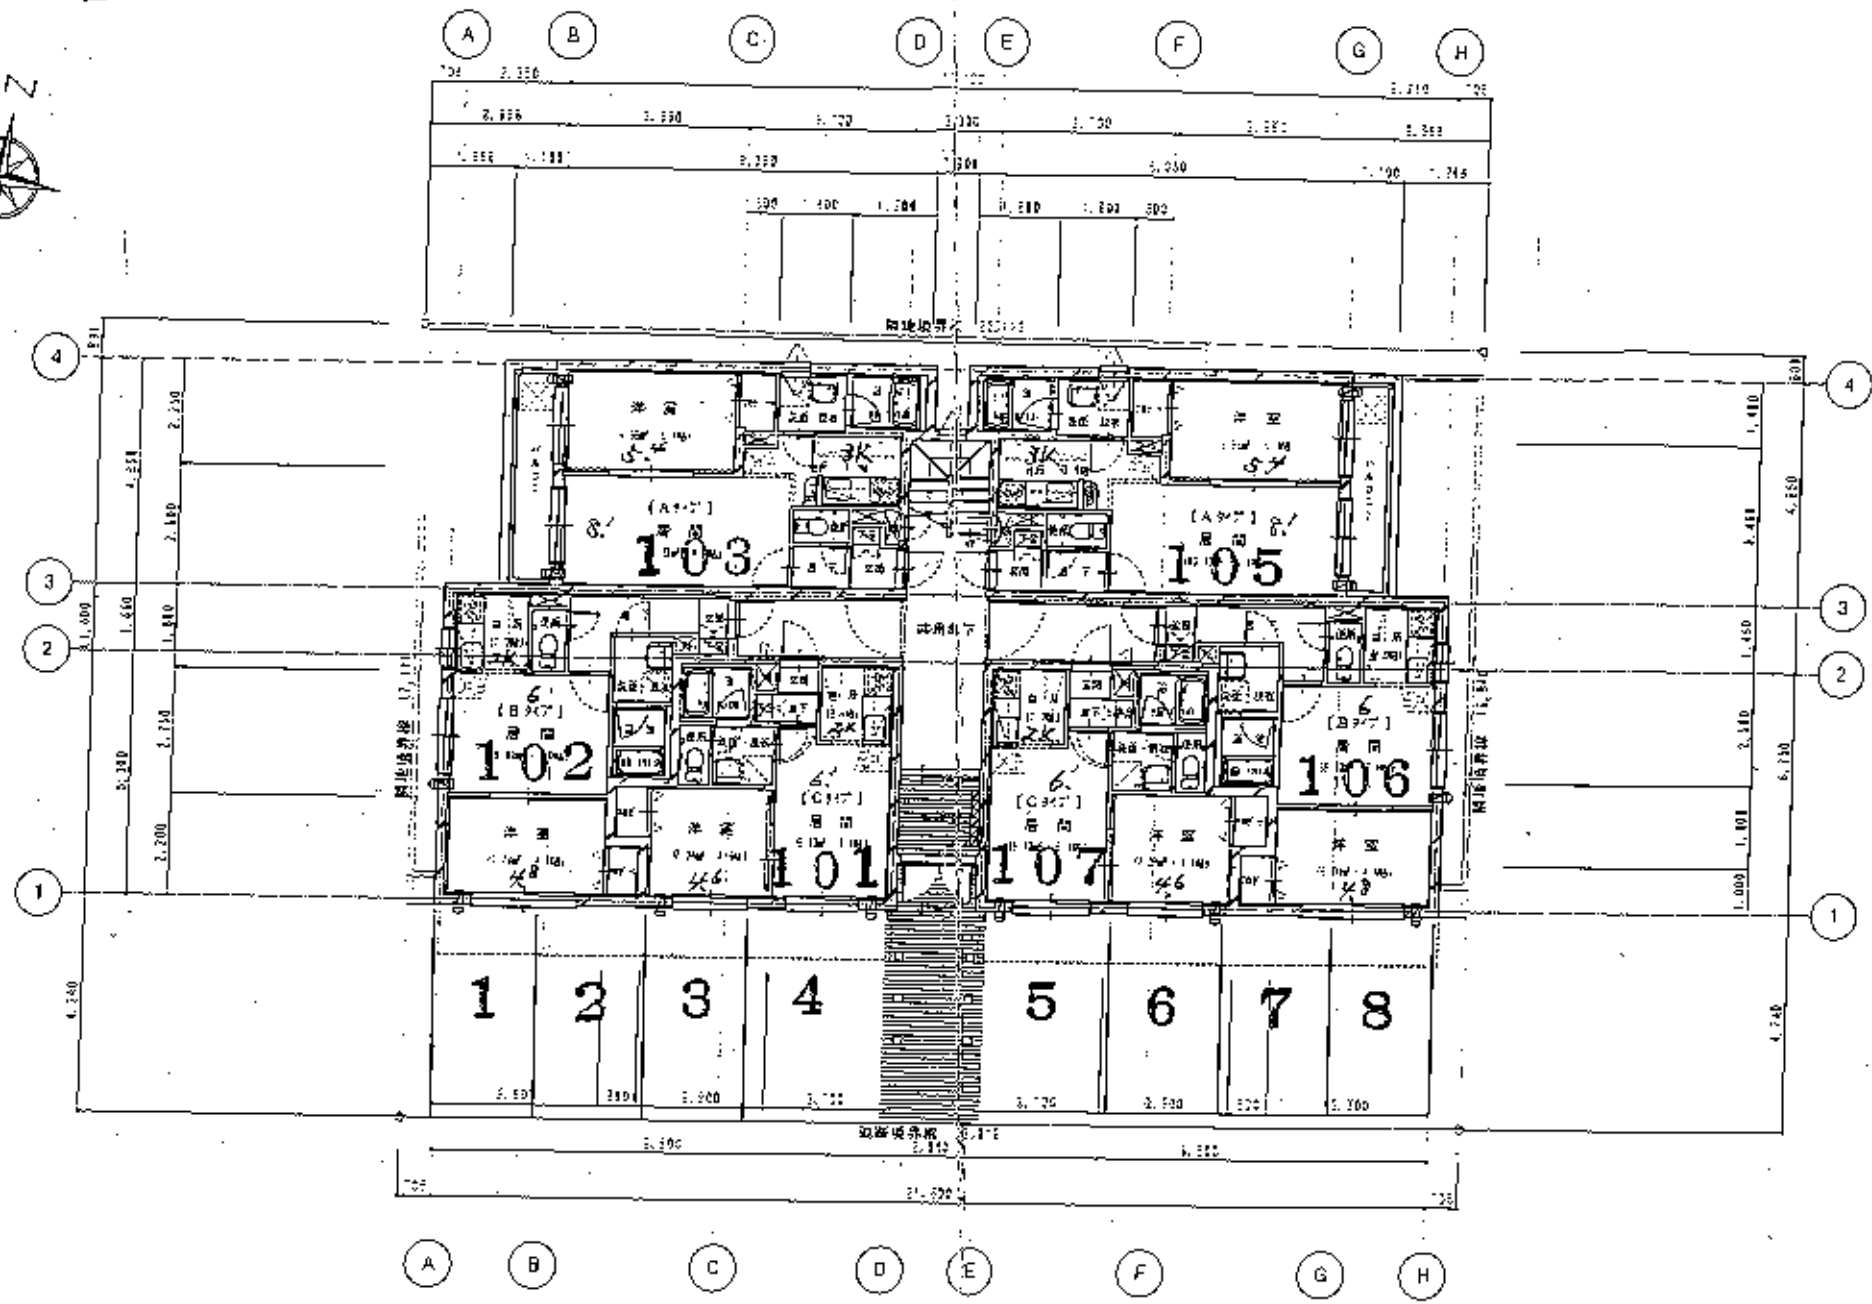

997

ADEL II

1 階 平 面 図

凡 例	
	防火扉 (構造用) No. 10-100
	防火窓 (構造用) LGS No. 10-100
	防火扉 (ガラス付) No. 10-100
	防火窓 (ガラス付) No. 10-100
	防火扉 (ガラス付) No. 10-100
	防火窓 (ガラス付) No. 10-100
	防火扉 (ガラス付) No. 10-100
	防火窓 (ガラス付) No. 10-100

図名 1 階 平 面 図	図号 101	縮尺 1/100	設計者 株式会社 グロウエス 〒100-0001 東京都千代田区千代田 1-1-1	設計者 株式会社 グロウエス 〒100-0001 東京都千代田区千代田 1-1-1	設計者 株式会社 グロウエス 〒100-0001 東京都千代田区千代田 1-1-1
図名 1 階 平 面 図	図号 101	縮尺 1/100	設計者 株式会社 グロウエス 〒100-0001 東京都千代田区千代田 1-1-1	設計者 株式会社 グロウエス 〒100-0001 東京都千代田区千代田 1-1-1	設計者 株式会社 グロウエス 〒100-0001 東京都千代田区千代田 1-1-1