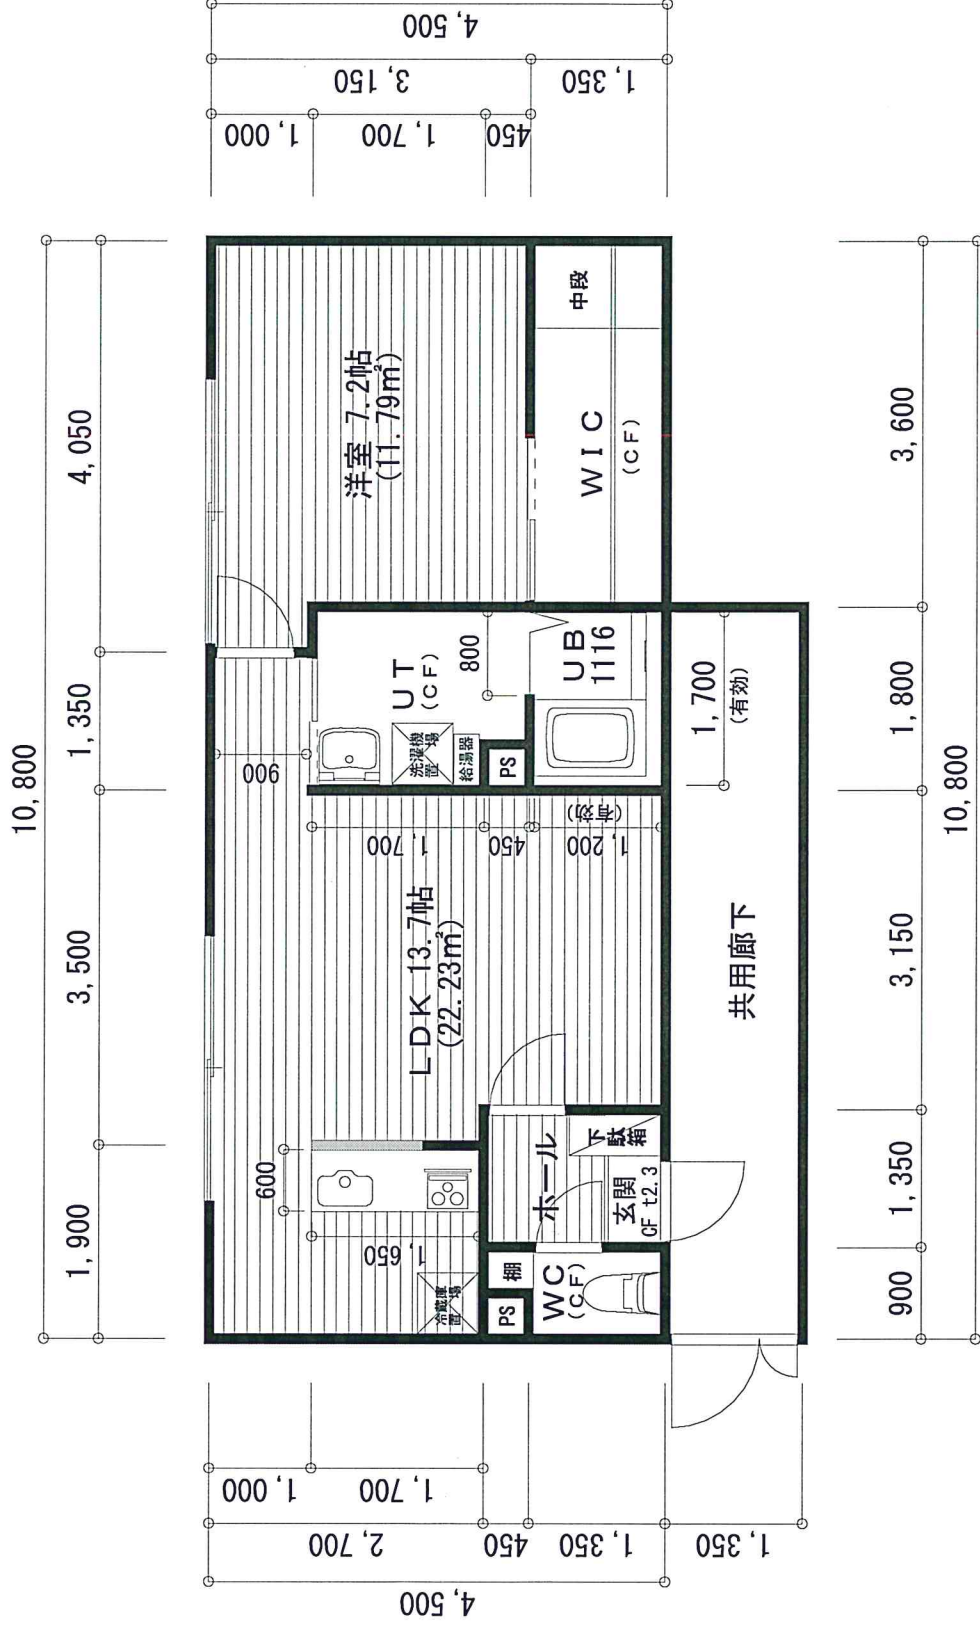

■リッツ元町

「2戸→1戸」改修プラン図

S : 1 / 50

北海道知事許可 (特-24) 石第21240号
北海道知事登録 (石) 5936号

株式会社
日本地建